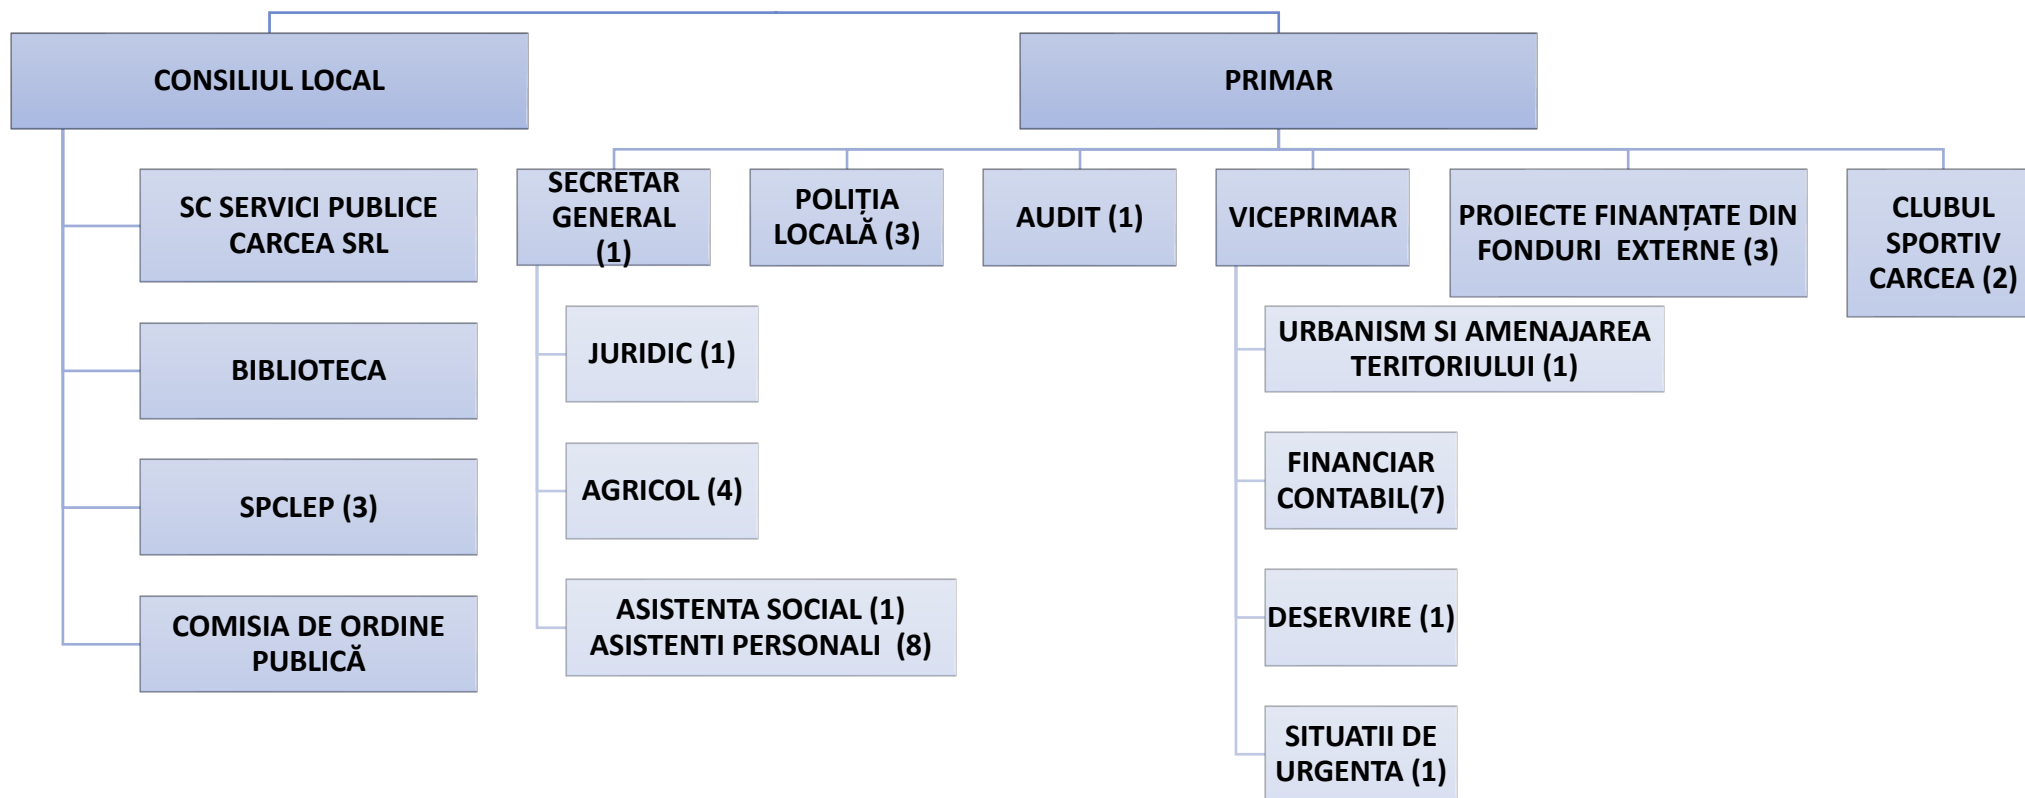

**ORGANIGRAMA APARATULUI PROPRIU AL PRIMARULUI, AL CONSILIULUI LOCAL CÂRCEA
ȘI A STRUCTURILOR PUBLICE DIN SUBORDINE**

APROBAT
Primar,
PUPĂZĂ VALERICĂ

TOTAL POSTURI = 31 din care:
FUNCTII DE DEMNITATE PUBLICA = 2
FUNCTII DE CONDUCERE=2
FUNCTII PUBLICE = 19
FUNCTII CONTRACTUALE = 8

Președinte de ședință,
CONSILIER GEAMĂNU TUDOR